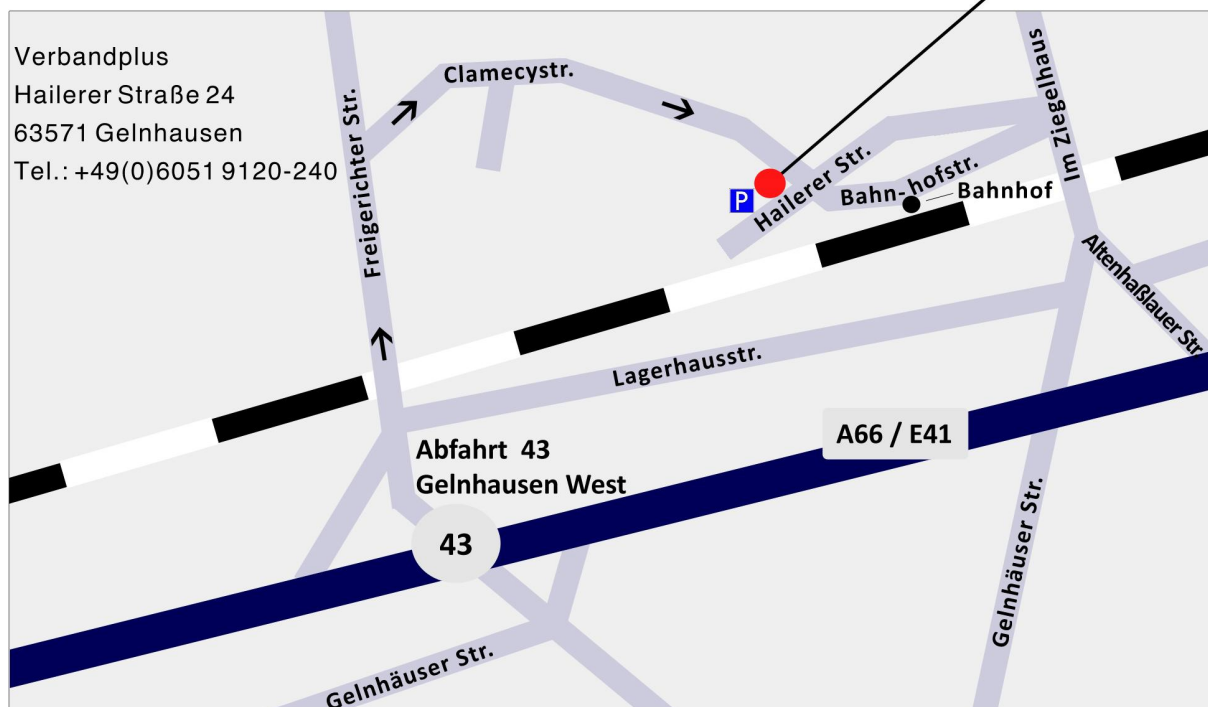

Anfahrt

aus Richtung Frankfurt / Hanau / Langenselbolder Dreieck

- Fahren Sie die Autobahn aus Richtung "Frankfurt / Hanau / Langenselbolder Dreieck" bis zur **Abfahrt Nr. 43 "Gelnhausen West / Linsengericht"**. Dort verlassen Sie die Autobahn.
- An der nachfolgenden **Ampel**, biegen Sie rechts ab.
- **Folgen** Sie dem Straßenverlauf (Freigerichter Str.) und fahren Sie an der ersten **Ampel** weiter geradeaus.
- An der **zweiten Ampelanlage** ordnen Sie sich **rechts** ein und biegen in die "Clamecystraße" ab.
- Folgen Sie der "**Clamecystraße**" für ca. 0,8 km bis Sie in die "Bahnhofstraße" übergeht. Im **Kreisverkehr** nehmen Sie die **erste Ausfahrt**, die Hailerer Straße.
- Verbandplus finden Sie im Gebäude auf der **rechten Seite im 1. OG**.
- **Besucherparkplätze** befinden sich links neben dem Gebäude.

aus Richtung Fulda / Schlüchtern

- Fahren Sie die Autobahn aus Richtung "Fulda / Schlüchtern" bis zur **Abfahrt Nr. 43 "Gelnhausen West / Linsengericht"**. Dort verlassen Sie die Autobahn.
- An der nachfolgenden **Ampel**, biegen Sie links ab.
- **Folgen** Sie dem Straßenverlauf (Freigerichter Str.).
- An der ersten **Ampel** ordnen Sie sich **rechts** ein und biegen in die "Clamecystraße" ab.
- Folgen Sie der "**Clamecystraße**" für ca. 0,8 km bis Sie in die "Bahnhofstraße" übergeht. Im **Kreisverkehr** nehmen Sie die **erste Ausfahrt**, die Hailerer Straße.
- Verbandplus finden Sie im Gebäude auf der **rechten Seite im 1. OG**.
- **Besucherparkplätze** befinden sich links neben dem Gebäude.